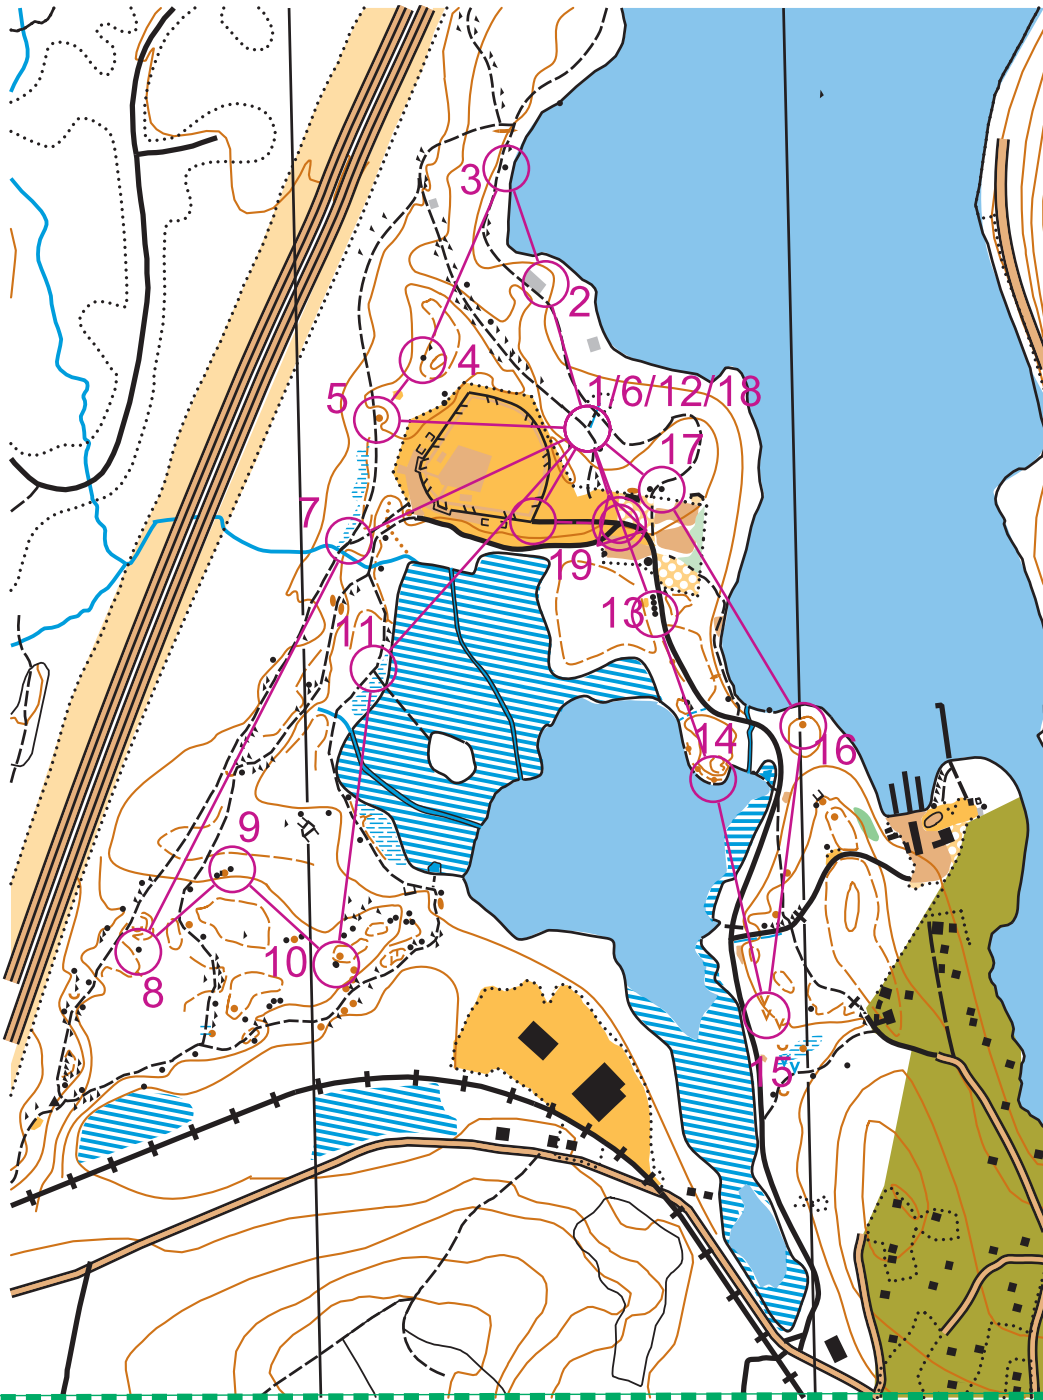

2017 FSC June Event					
Advanced		3.9 km			
▶					
1	40	/	Y		
2	38	/	Y		
3	55	▲			
4	48	↗	▲		
5	47	▲			
6	34	/	Y		
7	40	/	Y		
8	52	■			▶
9	53	▲			
10	49	▲			
11	46	●			
12	40	/	Y		
13	50	↓	▲		
14	45	●			
15	44		∨		
16	42	●			
17	56	▲			
18	40	/	Y		
19	31	↗			└
		○	85 m		→ ○

www.condes.net 9.3.6 OA Nova Scotia  
2017 FSC June Event.wcd

Fieldwork Bob ar  
Digitalising: Bob

**Condes**   
Software for course planning  
[www.condes.net](http://www.condes.net)

2017 FSC June Event					
Advanced		3.9 km			
▶					
1	40	/	Y		
2	52	■			>
3	53	▲			
4	49	▲			
5	46	●			
6	40	/	Y		
7	38	/	Y		
8	55	▲			
9	48	↗	▲		
10	47	▲			
11	34	/	Y		
12	40	/	Y		
13	50	↓	▲		
14	45	●			
15	44		∨		
16	42	●			
17	56	▲			
18	40	/	Y		
19	31	↗			└
		○	85 m		→ ○

www.condes.net 9.3.6 OA Nova Scotia  
2017 FSC June Event.wcd

Fieldwork Bob ar  
Digitalising: Bob

**Condes**   
Software for course planning  
[www.condes.net](http://www.condes.net)

2017 FSC June Event					
Advanced		3.9 km			
▶					
1	40	/	Y		
2	38	/	Y		
3	55	▲			
4	48	↗	▲		
5	47	▲			
6	34	/	Y		
7	40	/	Y		
8	50	↓	▲		
9	45	●			
10	44	↑	∨		
11	42	●			
12	56	▲			
13	40	/	Y		
14	52	■			▶
15	53	▲			
16	49	▲			
17	46	●			
18	40	/	Y		
19	31	↗			└
		○	--- 85 m --->		◎